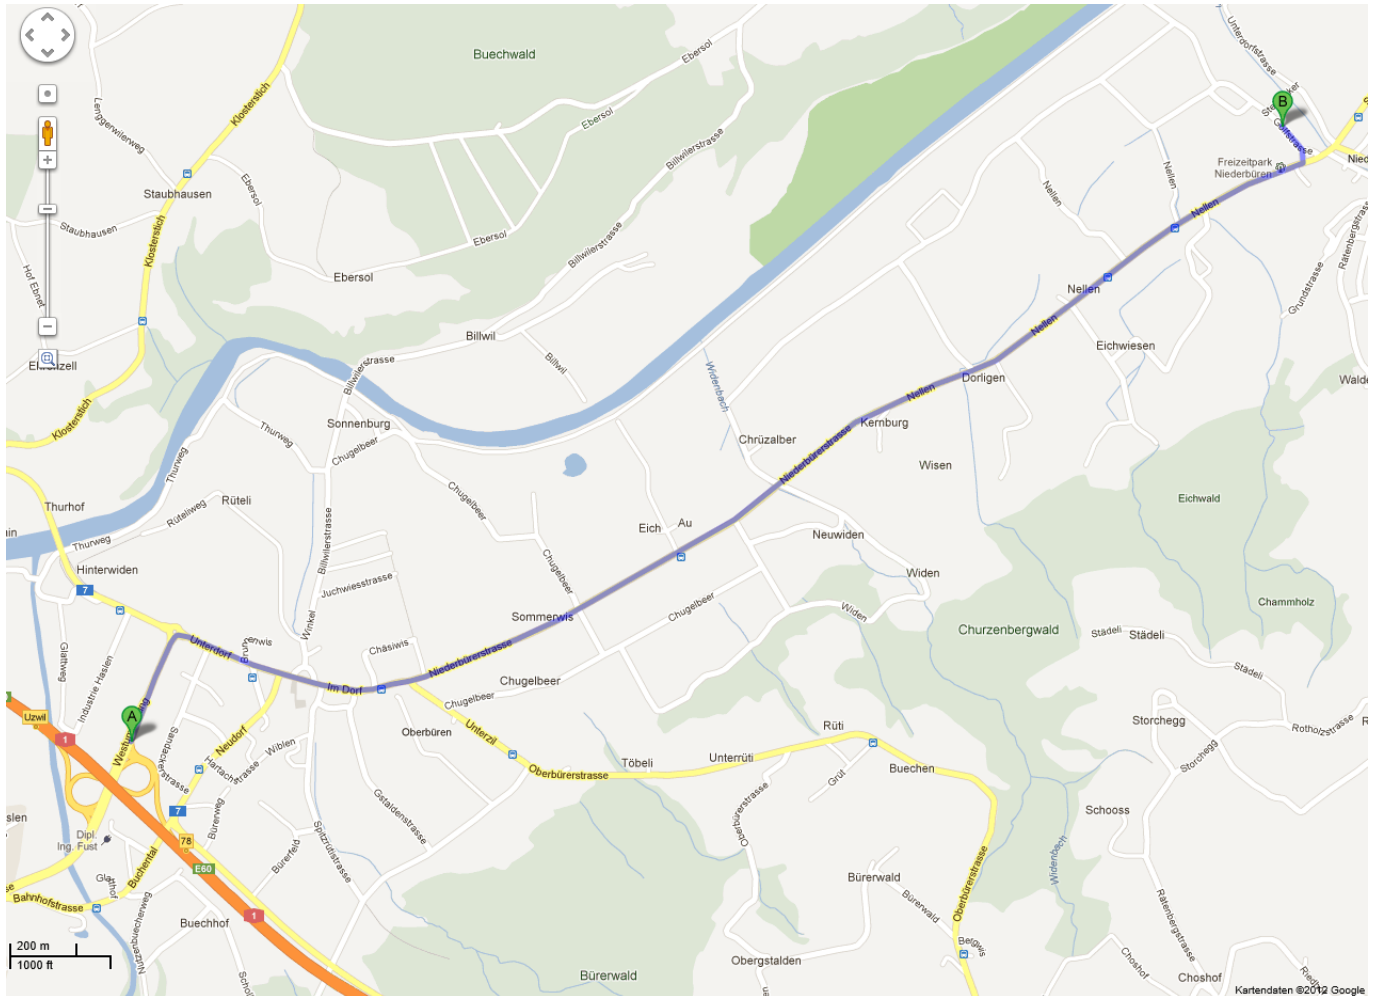

# Wegbeschreibung B&B Sunneblueme Niederbüren

Golfstrasse 9  
9246 Niederbüren

## Anreise mit dem Auto:

Kartendaten ©2012 Google

## ab Autobahn A1 (von Zürich und von St. Gallen):

- Ausfahrt Nr. 78: Uzwil/Oberbüren/Bischofszell/Flawil
- Richtung Oberbüren/Bischofszell (links - von Zürich kommend; rechts - von St. Gallen kommend)
- beim Kreisell: 1. Ausfahrt Richtung Bischofszell/Niederbüren
- der Hauptstrasse ca. 3,8 km folgen
- in Niederbüren (nach Restaurant Locanda anema & core/Bäckerei-Konditorei Hollenstein) links abbiegen (Golfstrasse)
- nach 100 m erblicken Sie auf der linken Seite zurückversetzt ein hellgelbes Haus, unser Zuhause

Parkplätze sind direkt vor dem Haus für Sie vorhanden.