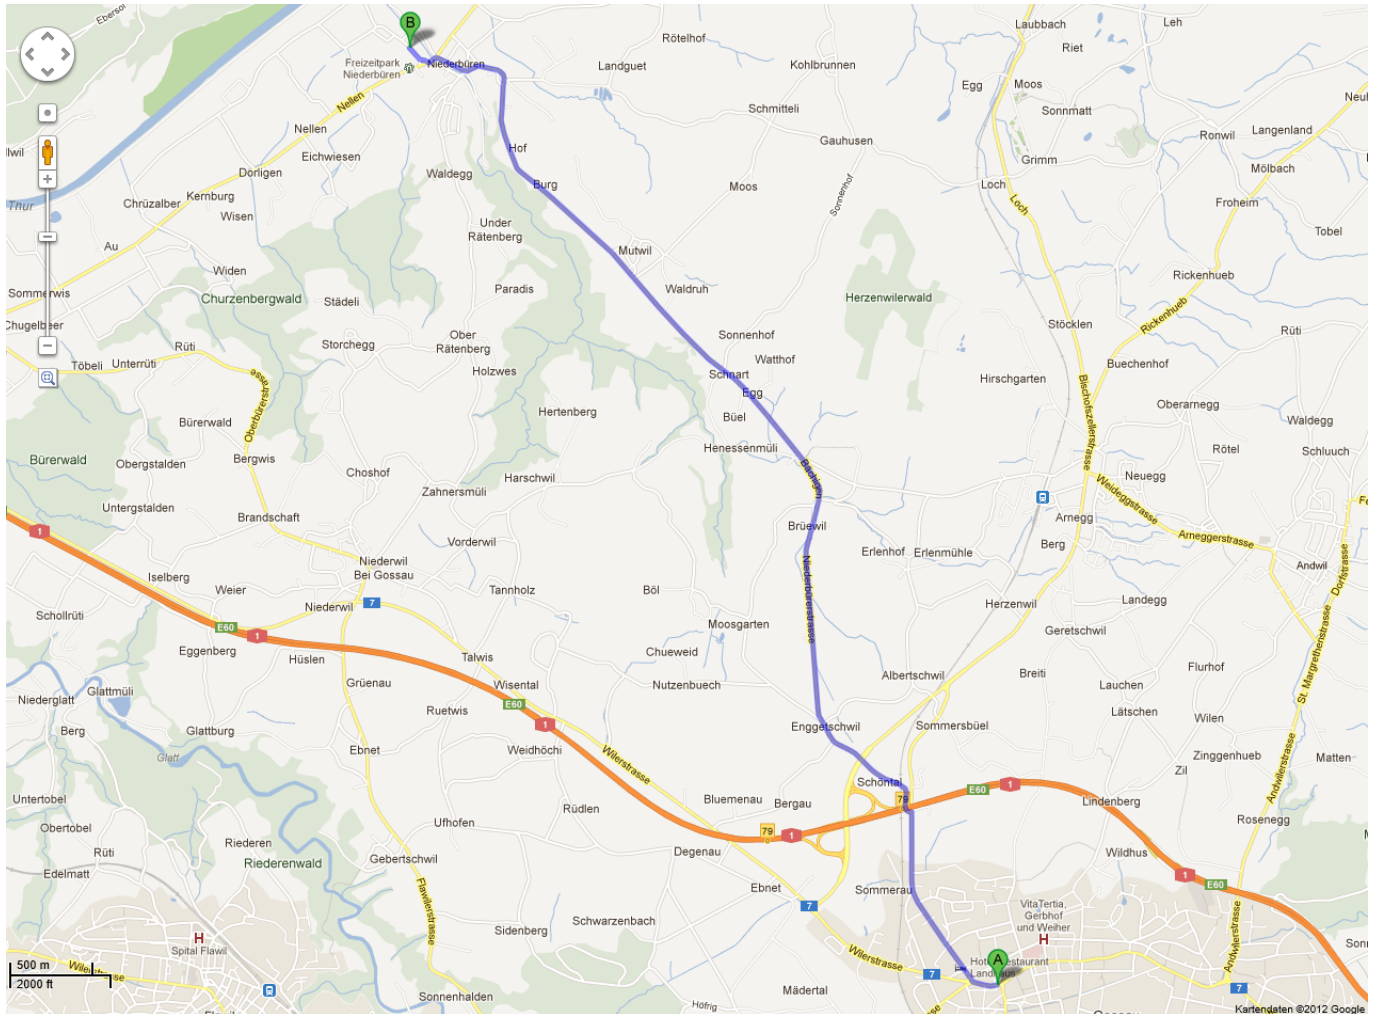

Wegbeschreibung B&B Sunneblueme Niederbüren

Golfstrasse 9
9246 Niederbüren

Anreise mit dem Auto:

Kartendaten ©2012 Google

von Gossau oder Herisau:

- ausgehend vom Kreisel Andreaskirche/Restaurant Ochsen/China-Restaurant Shanghai
- Ausfahrt Kreisel Richtung Zürich/Konstanz
- nächster Kreisel (bei Intersport Braunwalder): 1. Ausfahrt Richtung Konstanz/Bischofszell
- der Hauptstrasse (Bischofszellerstrasse) ca 1,1 km folgen
- vor Autobahnbrücke links abbiegen Richtung Enggenschwil/Henessen/Niederbüren
- der Strasse folgen bis Kreuzung im Dorf Niederbüren (Garage Moro)
- links abbiegen Richtung Wil/Oberbüren
- nach der Bachbrücke rechts abbiegen Richtung Golf (Golfstrasse)
- nach 100 m erblicken Sie auf der linken Seite zurückversetzt ein hellgelbes Haus, unser Zuhause

Parkplätze sind direkt vor dem Haus für Sie vorhanden.