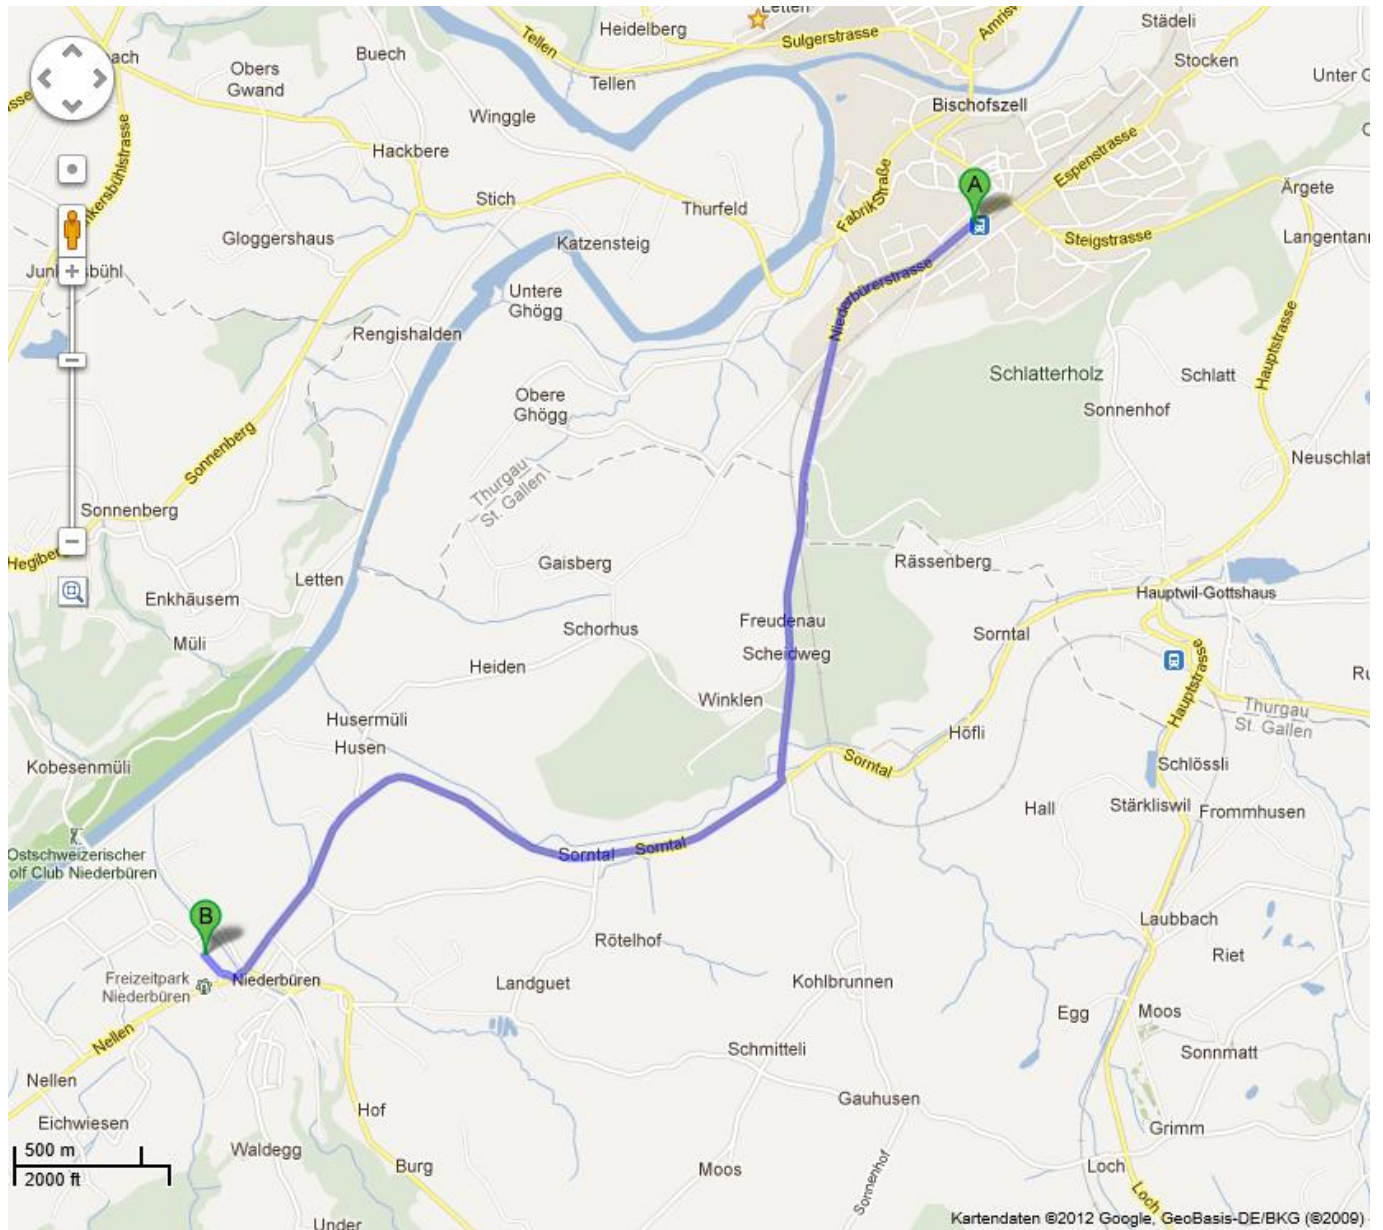

Wegbeschreibung B&B Sunneblueme Niederbüren

Golfstrasse 9
9246 Niederbüren

Anreise mit dem Auto:

Kartendaten ©2012 Google

von Bischofszell:

- ausgehend vom Kreisel Bahnhof Bischofszell Stadt oben in der Altstadt
- Ausfahrt Kreisel Richtung Zürich/Oberbüren
- der Strasse folgen bis ins Dorf Niederbüren
- nach Bachbrücke rechts abbiegen Richtung Golf (Golfstrasse)
- nach 100 m erblicken Sie auf der linken Seite zurückversetzt ein hellgelbes Haus, unser Zuhause

Parkplätze sind direkt vor dem Haus für Sie vorhanden.